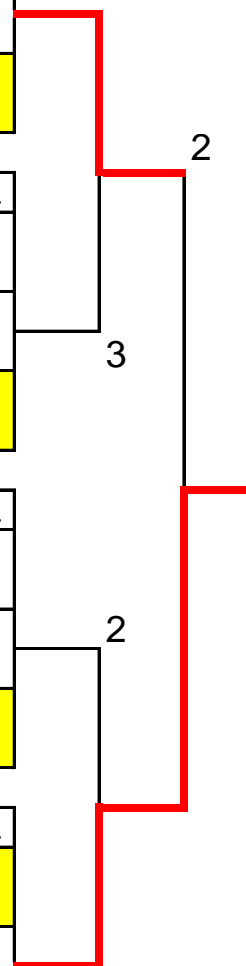

さいたま市市民大会(秋季普及大会)

2015/12/13
岩槻文化公園テニスコート

【2級以下男子】

A			1	2	3	勝率	差	順位
1	篠田 光夫 宮野 豊	(岩槻フェニックス 岩槻フェニックス)		④	1	1/2		2
2	飯島 啓仁 内海 恵介	(浦和フレンドリー 浦和フレンドリー)	3		1	0/2		3
3	木下 雄仁 櫻井 亮佑	(志木高OB 志木高OB)	④	④		2/2		1

B			4	5	6	勝率	差	順位
4	佐々木 翔平 吉田 晶洋	(大宮サンデー 大宮サンデー)		④	2	1/2		2
5	小田切 裕嗣 鈴木 忠敏	(岩槻フェニックス 岩槻フェニックス)	3		0	0/2		3
6	宮澤 侑也 秋本 孝太郎	(やまぼうしクラブ やまぼうしクラブ)	④	④		2/2		1

C			7	8	9	勝率	差	順位
7	小堀 敬太 細沼 駿	(やまぼうしクラブ やまぼうしクラブ)		④	2	1/2		2
8	林 聡一郎 日谷 亮	(志木高OB 志木高OB)	2		3	0/2		3
9	難波 修平 湯本 康太	(よの軟庭会 よの軟庭会)	④	④		2/2		1

D			10	11	12	勝率	差	順位
10	坂場 優作 深山 翔	(大宮サンデー 大宮サンデー)		④	④	2/2		1
11	新里 洋二 茂木 宏樹	(やまぼうしクラブ やまぼうしクラブ)	R		R	0/2		3
12	二宮 崇 折原 仁	(岩槻フェニックス 岩槻フェニックス)	0	④		1/2		2

【3級以下男子】

			1	2	3	勝率	差	順位
1	久住 敦弘 久住 翔希	(浦和ファミリー 浦和ファミリー)		④	④	2/2		1
2	浅利 力 小島 嘉高	(岩槻オンズ 岩槻オンズ)	1		④	1/2		2
3	深谷 信一 本田 実	(岩槻フェニックス 岩槻フェニックス)	2	1		0/2		3

さいたま市市民大会(秋季普及大会)

2015/12/13
岩槻文化公園テニスコート

【無級男子】

		1	2	3	4	5	勝率	差	順位
1	阿形 光浩 (浦和フレンドリー) 阿形 徳 (市民)		④	④	3	④			2
2	宝満 哲也 (市民) 川内 信吉 (市民)	3		④	0	3			4
3	篠田 伸夫 (市民) 横尾 綱久 (市民)	3	3		2	1			5
4	羽田 充孝 (市民) 加藤 英樹 (市民)	④	④	④		④			1
5	舘石 勝喜 (よの軟庭会) 並木 丈士 (よの軟庭会)	2	④	④	0				3

【2級以下女子】

《予選リーグ》

A		1	2	3	4	5	勝率	差	順位
1	井口 あつみ (大宮ミント) 高橋 礼子 (大宮ミント)		④	④	3	④	3/4		2
2	石田 聖乃 (岩槻フェニックス) 高鹿 真由美 (岩槻フェニックス)	0		④	1	④	2/4		3
3	春日 千津子 (大宮ミント) 吉田 里美 (大宮ミント)	2	2		1	④	1/4		4
4	船橋 茉奈 (やまぼうしクラブ) 小林 茉央 (やまぼうしクラブ)	④	④	④		④	4/4		1
5	原 征子 (浦和けやき) 長谷川京子 (岩槻チェリー)	1	3	1	3		3/4		5