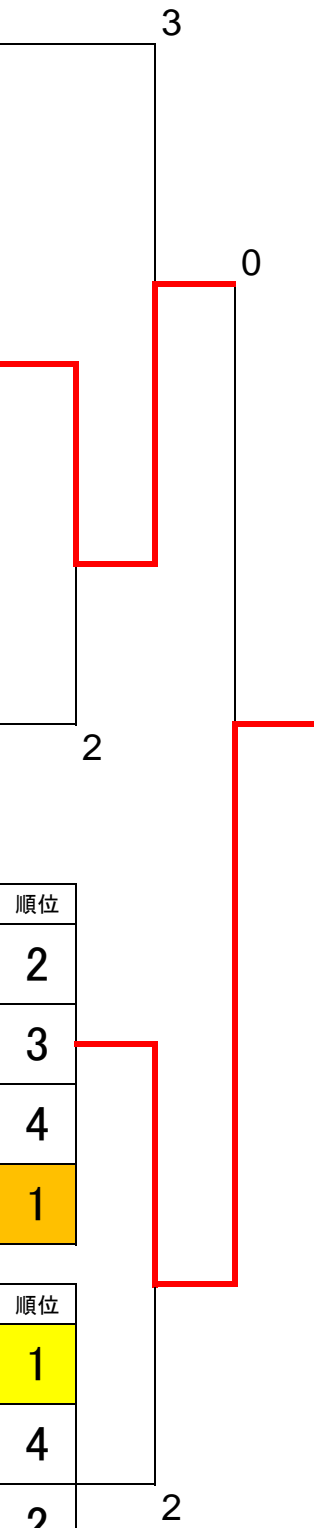

【2級以下男子】

A		1	2	3	勝率	差	順位
1	安達 弘樹 (やまぼうし) 鹿島 稜崇 (浦和ファミリー)		④	④	2/2		1
2	橋本 玖潤 (よの軟庭会) 吉田 唯人 (さいたま市)	2		3	0/2		3
3	倉嶋 純 (浦和あづま) 浅野 裕哉 (浦和あづま)	1	④		1/2		2

B		4	5	6	勝率	差	順位
4	岸 小太郎 (埼玉大学) 飯島 楓斗 (埼玉大学)		④	0	1/2		2
5	筒井 亮 (さいたま市) 町田 明駿 (Dg lupus)	0		1	0/2		3
6	天海 健二 (さいたま市) 内田 祐樹 (さいたま市)	④	④		2/2		1

C		7	8	9	勝率	差	順位
7	田中 恭平 (浦和ファミリー) 小野 健志 (浦和ファミリー)		④	④	2/2		1
8	青木 大樹 (やまぼうしクラブ) 戸谷 海太 (さいたま市)	1		④	1/2		2
9	宮野 智之 (さいたま市) 小林 誠和 (浦和フレンドリー)	1	1		0/2		3

D		10	11	12	13	勝率	差	順位
10	高橋 和希 (AGEO CLUB) 田中 純平 (浦和ファミリー)		④	④	1	2/3		2
11	河合 力輝 (よの軟庭会) 徳田 慧斗 (よの軟庭会)	1		④	1	1/3		3
12	永田 将斗 (天草NTC) 横山 拓也 (さいたま市)	0	0		1	0/3		4
13	戸谷 風太 (さいたま市) 橋本 拓海 (さいたまSTC)	④	④	④		3/3		1

E		14	15	16	17	勝率	差	順位
14	金子 雄紀 (やまぼうしクラブ) 大野 俊哉 (やまぼうしクラブ)		④	④	④	3/3		1
15	石橋 駿 (さいたま市) 中野 一輝 (さいたま市)	1		1	0	0/3		4
16	山内 斗馬 (Dg lupus) 朝日 聖哉 (Dg lupus)	2	④		④	2/3		2
17	村上 大志郎 (埼玉大学) 笠 修 (埼玉大学)	2	④	2		1/3		3