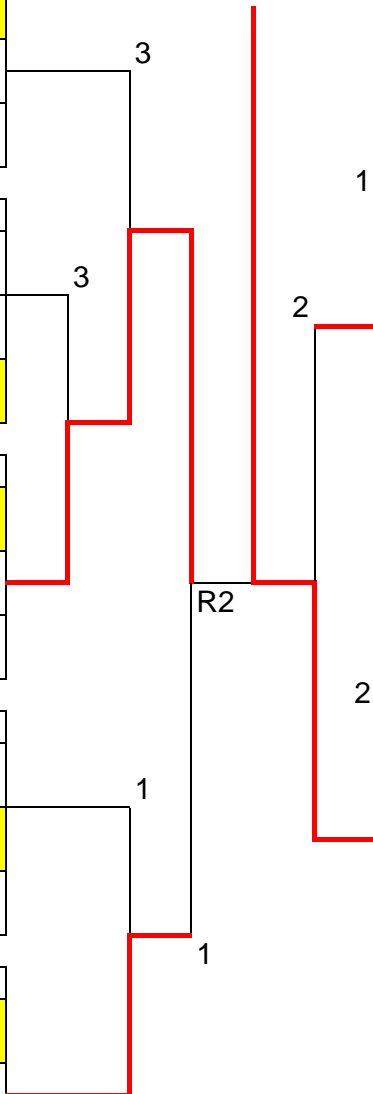

【2級以下男子】 表彰対象1,2,3位

A			1	2	3	勝率	差	順位
1	鈴木 優吾 鈴木 峻太	(やまぼうし やまぼうし)	/	④	④	2/2		1
2	福田 隆史 大栗 遥	(さいたま市民 さいたま市民)	1	/	④	1/2		2
3	佐々木 翔平 林 拓海	(大宮サンデー よの軟庭会)	R	R	/	0/2		3

B			4	5	6	勝率	差	順位
4	飯島 楓斗 鶴木 航太	(埼玉大学 埼玉大学)	/	3	1	0/2		3
5	橋本 玖潤 西川 智哉	(さいたま市民 さいたま市民)	④	/	3	1/2		2
6	松岡 龍大 橋本 拓海	(さいたまSTC さいたまSTC)	④	④	/	2/2		1

C			7	8	9	勝率	差	順位
7	山本 晃平 深山 翔	(天草NTC 大宮サンデー)	/	④	④	2/2		1
8	小峯 凌 三上 祐太郎	(さいたま市民 さいたま市民)	2	/	1	0/2		3
9	倉嶋 純 鈴木 悠斗	(浦和あづま 浦和あづま)	0	④	/	1/2		2

D			10	11	12	勝率	差	順位
10	柏民 真悟 佐々木 翔平	(大宮サンデー 大宮サンデー)	/	2	④	1/2		2
11	岸 小太郎 松井 泰成	(埼玉大学 埼玉大学)	④	/	④	2/2		1
12	羽山 達也 仲間 陸	(よの軟庭会 よの軟庭会)	R	R	/	0/2		3

E			13	14	15	勝率	差	順位
13	麻生 魁都 佐々木 海	(浦和ファミリー 浦和ファミリー)	/	④	④	2/2		1
14	永田 将斗 三友 泰芽	(天草NTC さいたま市民)	2	/	④	1/2		2
15	齋藤 輝樹 吉田 晶洋	(大宮サンデー 大宮サンデー)	0	2	/	1/2		3

F			16	17	18	勝率	差	順位
16	安達 弘樹 鹿島 稜崇	(やまぼうし 浦和ファミリー)	/	R	R	0/2		3
17	口町 茂昭 新保 幸三郎	(大宮サンデー 浦和ファミリー)	④	/	④	2/2		1
18	常深 翔太 篠塚 智仁	(天草NTC さいたま市民)	R	R	/	0/2		3

G			19	20	21	勝率	差	順位
19	梶川 勇剛 梶川 大輔	(大宮サンデー 大宮サンデー)	/	④	④	2/2		1
20	村上 大志郎 野場 健靖	(埼玉大学 埼玉大学)	2	/	2	0/2		3
21	河合 力輝 徳田 慧斗	(さいたま市民 よの軟庭会)	0	④	/	1/2		2

H			22	23	24	勝率	差	順位
22	小林 大起 沢田 瑚志郎	(よの軟庭会 よの軟庭会)	/	R	R	0/2		3
23	坂本 正美 長谷川 忠	(大宮サンデー 大宮サンデー)	④	/	0	1/2		2
24	宮野 智之 小林 誠和	(さいたま市民 浦和フレンドリー)	④	④	/	2/2		1

I			25	26	27	勝率	差	順位
25	金子 雄紀 青木 大樹	(やまぼうし やまぼうし)	/	④	1	1/2		2
26	諏訪 智倫 羽山 達也	(よの軟庭会 よの軟庭会)	0	/	2	0/2		3
27	岡田 創 守屋 誠人	(天草NTC 天草NTC)	④	④	/	2/2		1