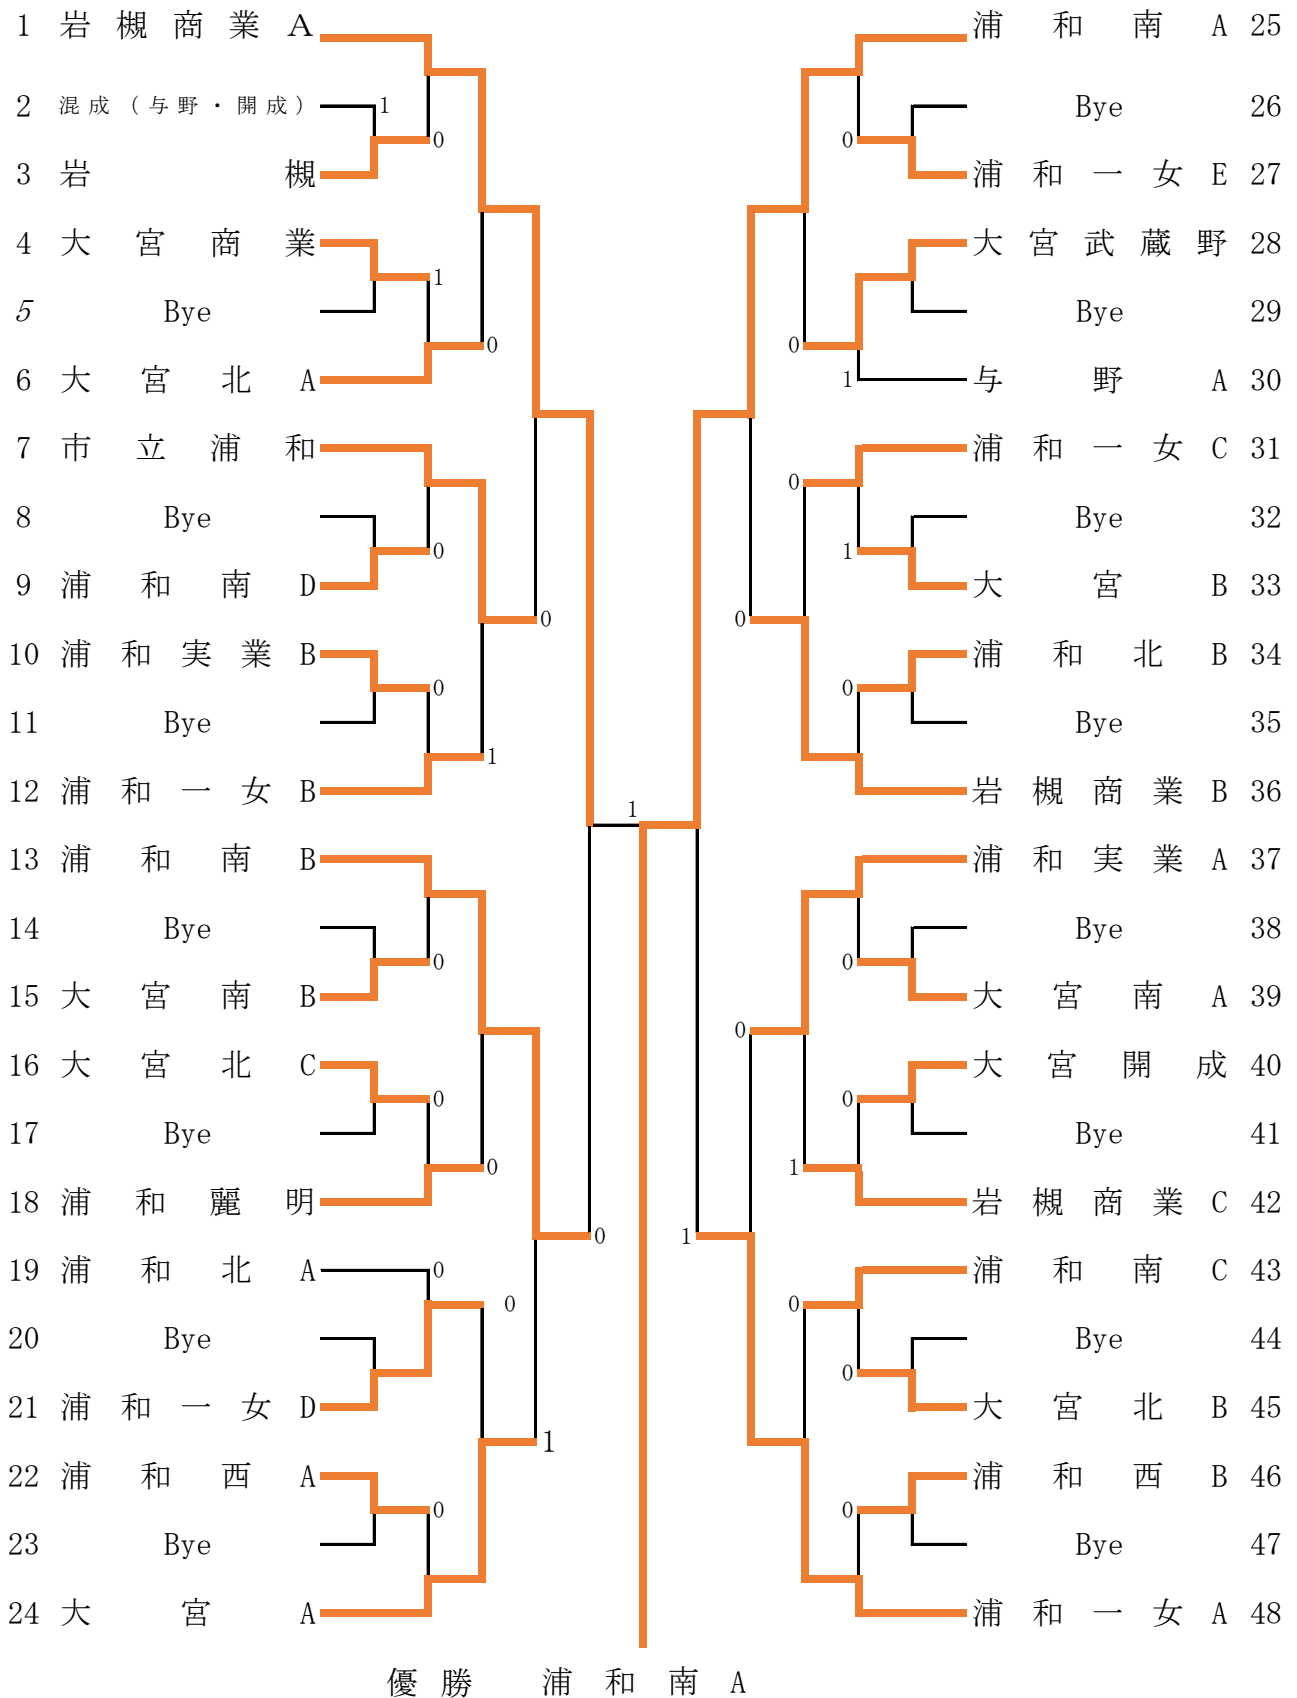

令和5年度 春季さいたま市高校ソフトテニス大会（女子団体戦の部）

令和5年4月23日

天沼テニス公園

※混成……与野 2 大宮開成 1