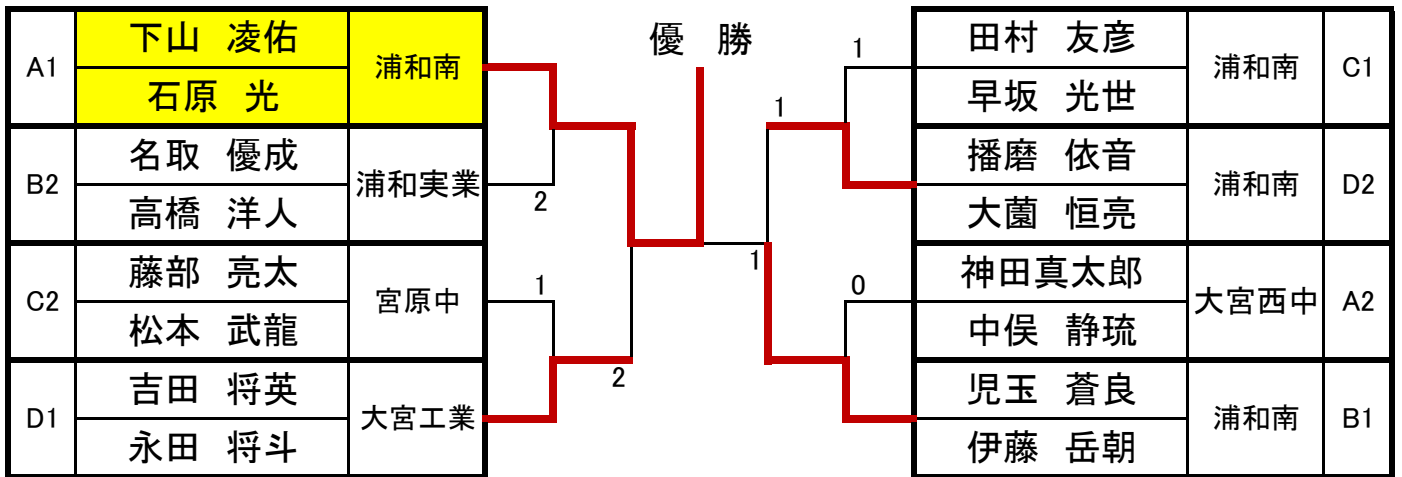

決勝トーナメント(男子)

*アルファベットはブロック、数字は順位を表す

決勝トーナメント(女子)

*アルファベットはブロック、数字は順位を表す