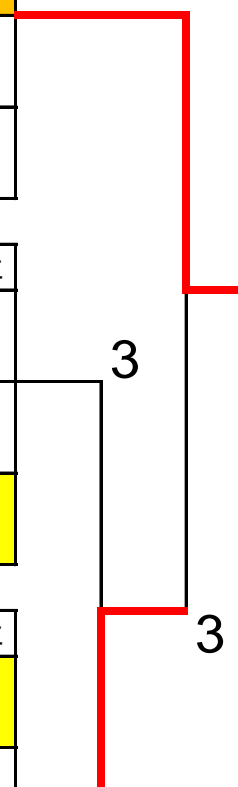

【2級以下女子】

A		1	2	3	勝率	差	順位
1	木村 綾花 (さいたまSTC) 西原 萌々子 (さいたまSTC)		④	④	2/2		1
2	大谷 葉子 (浦和フレンドリー) 森下 あゆみ (浦和フレンドリー)	0		④	1/2		2
3	太田 茉由 (天草NTC) 小國 菜月 (天草NTC)	1	1		0/2		3

B		4	5	6	勝率	差	順位
4	関根 杏優 (さいたまSTC) 鈴木 清花 (さいたまSTC)		④	3	1/2		2
5	中野 華菜美 (天草NTC) 向山 美月 (天草NTC)	R		R	0/2		3
6	齋藤 朱夏 (浦和ファミリー) 多並 瑞帆 (浦和ファミリー)	④	④		2/2		1

C		7	8	9	勝率	差	順位
7	宮崎 凜 (さいたまSTC) 小寺 美玖 (さいたまSTC)		④	④	2/2		1
8	出口 楓 (大宮西中学校) 小林 悠衣 (大原中学校)	0		1	0/2		3
9	篠田 郁芳 (天草NTC) 小海 希美子 (天草NTC)	1	④		1/2		2

【3級女子】

A		1	2	3	勝率	差	順位
1	恵 由恵子 (よの軟庭会) 及川 智子 (よの軟庭会)	0	0		0/2		2
2	齋藤 有沙 (大宮ミントクラブ) 岡田 洋美 (大宮ミントクラブ)	④	④		2/2		1