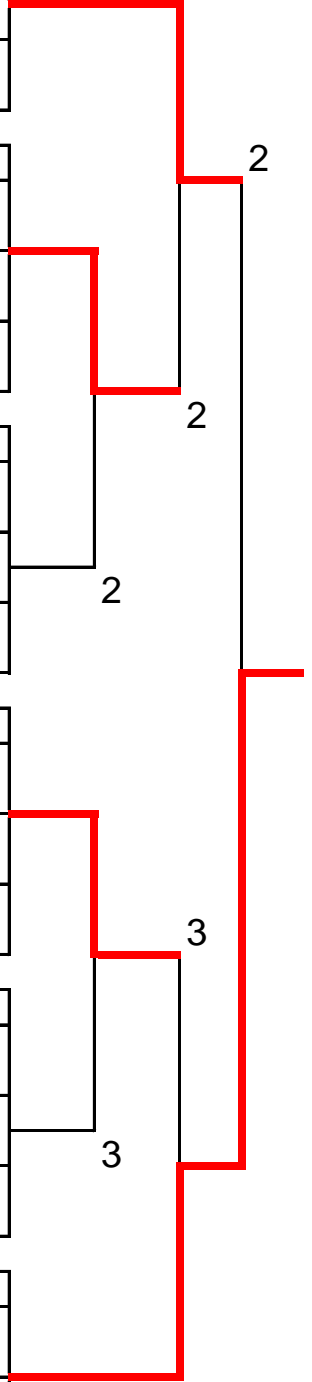

【2級以下男子】 表彰対象1,2,3,3位

A			1	2	3	勝率	差	順位
1	中村 剛 長嶋 佑輔	(浦和ファミリー 浦和ファミリー)		0	1	0/2		3
2	浦邊 優斗 川邊 諒	(埼玉大学 埼玉大学)	④		④	2/2		1
3	鈴木 優 佐々木 翔平	(大宮サンデー 大宮サンデー)	④	0		1/2		2

B			4	5	6	勝率	差	順位
4	香田 北斗 吉田 晶洋	(さいたま市 大宮サンデー)		④	④	2/2		1
5	並木 丈士 並木 杏太	(さいたま市 さいたま市)	3		0	0/2		3
6	佐々木 海 松本 直也	(浦和ファミリー 浦和ファミリー)	1	④		1/2		2

C			7	8	9	勝率	差	順位
7	杉山 倫太郎 矢野 惺士	(さいたま市 さいたま市)		2	1	0/2		3
8	高田 稜 蛭名 瑠人	(埼玉大学 埼玉大学)	④		④	2/2		1
9	春川 嘉輝 松本 直也	(天草NTC 天草NTC)	④	0		2/2		2

D			10	11	12	勝率	差	順位
10	高橋 和希 吉川 翔太郎	(浦和ファミリー さいたま市)		3	1	0/2		3
11	平松 貴 砂川 太	(よの軟庭会 よの軟庭会)	④		3	1/2		2
12	秋山 拓巳 深山 翔	(大宮サンデー 大宮サンデー)	④	④		2/2		1

E			13	14	15	勝率	差	順位
13	菊地 雄介 足立 眞洋	(天草NTC 天草NTC)		1	④	1/2		2
14	藤野 晃慈 伊藤 夕夏	(埼玉大学 埼玉大学)	④		④	2/2		1
15	柏民 真悟 辻田 洋佑	(大宮サンデー 大宮サンデー)	0	0		0/2		3

F			16	17	18	勝率	差	順位
16	坂場 優作 鹿島 稜崇	(東山クラブ 浦和ファミリー)		④	④	2/2		1
17	古川 峻 櫻井 榛太郎	(埼玉大学 埼玉大学)	1		④	1/2		2
18	浅野 優也 村上 成弥	(さいたま市 大宮サンデー)	0	2		0/2		3

【3級以下男子】 表彰対象1,2位

A			1	2	3	4	勝率	差	順位
1	横内 聡 香田 哲男	(大宮サンデー 大宮サンデー)		④	④	1	2/3		2
2	佐々木 君歌 生方 裕	(さいたま市 さいたま市)	1		3	2	0/3		4
3	伊藤 浩行 京谷 知治	(よの軟庭会 よの軟庭会)	0	④		3	1/3		3
4	福島 啓太 岩淵 修平	(志木高OB 志木高OB)	④	④	④		3/3		1