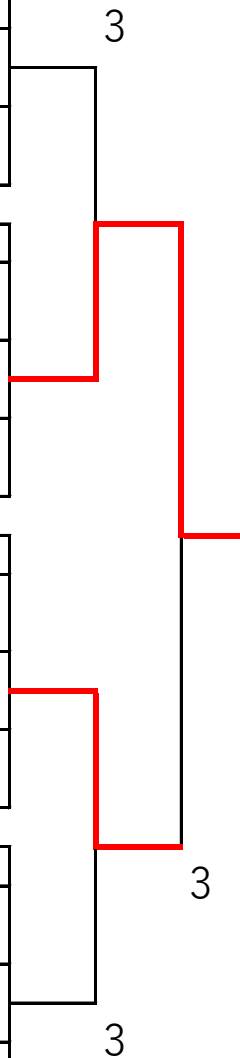

【2級以下男子】 表彰対象1,2,3,3位

A			1	2	3	勝率	差	順位
1	大西 仙晃 佐々木 海	( 浦和ファミリー 浦和ファミリー )		0	④	1/2		2
2	福島 欣芙 磯 秀一	( さいたま市 さいたま市 )	④		④	2/2		1
3	足立 眞洋 岡安 大仁	( 椎之木クラブ 天草NTC )	3	2		0/2		3

B			4	5	6	勝率	差	順位
4	田村 龍之介 小堀 敬太	( 浦和クラブ さいたま市 )		④	2	1/2		2
5	橋本 玖潤 三上 祐太郎	( さいたま市 さいたま市 )	1		2	0/2		3
6	田中 純平 長嶋 佑輔	( 浦和ファミリー 浦和ファミリー )	④	④		2/2		1

C			7	8	9	勝率	差	順位
7	辻田 洋佑 吉田 晶洋	( 大宮サンデー 大宮サンデー )		3	1	0/2		3
8	井上輝哉 宮野薫	( さいたま市 さいたま市 )	④		2	1/2		2
9	菅間 俊之介 鹿島 稜崇	( 浦和ファミリー 浦和ファミリー )	④	④		2/2		1

D			10	11	12	勝率	差	順位
10	高橋 和希 齋藤 輝樹	( 浦和ファミリー さいたま市 )		④	2	1/2		2
11	鹿島 出 新保 幸三郎	( UKTC 浦和ファミリー )	2		0	0/2		3
12	神藤 陽太 二瓶 幸哉	( 曙ブレーキ 曙ブレーキ )	④	④		2/2		1

【3級以下男子】 表彰対象1位

A			1	2	3	勝率	差	順位
1	横内 聡 村上 成弥	( 大宮サンデー 大宮サンデー )		0	④	1/2		2
2	杉山 倫太郎 矢野 惺士	( さいたま市 さいたま市 )	④		④	2/2		1
3	前川 晴哉 河本 惟楓	( さいたま市 さいたま市 )	0	2		0/2		3

【4級以下男子】 表彰対象1位

A			1	2	3	4	勝率	差	順位
1	飯塚俊博 荒川結人	(さいたま市 さいたま市)		R	R	R	0/3		4
2	香田 北斗 香田 哲男	(さいたま市 さいたま市)	④		④	④	3/3		1
3	水野 賢一 月橋 恵介	(さいたま市 さいたま市)	④	0		1	1/3		3
4	鶴間 瑞生 斉藤 亮太	(さいたま市 さいたま市)	④	2	④		2/3		2

【3級以下女子】 表彰対象1,2位

A			1	2	3	勝率	差	順位
1	大友 貴美枝 田頭 美空	(よの軟庭会 さいたま市)		0	3	0/2		3
2	星野 萌実 竹澤 佳那	(さいたま市 さいたま市)	④		④	2/2		1
3	吉田 鈴 芳賀 咲月	(さいたま市 さいたま市)	④	3		1/2		2

B			4	5	6			
4	黒田 利枝 及川 智子	(よの軟庭会 よの軟庭会)		2	3	0/2		3
5	中落 心優 白土 真優	(よの軟庭会 よの軟庭会)	④		2	1/2		2
6	山極 一寧 畑岡 美那	(さいたま市 さいたま市)	④	④		2/2		1