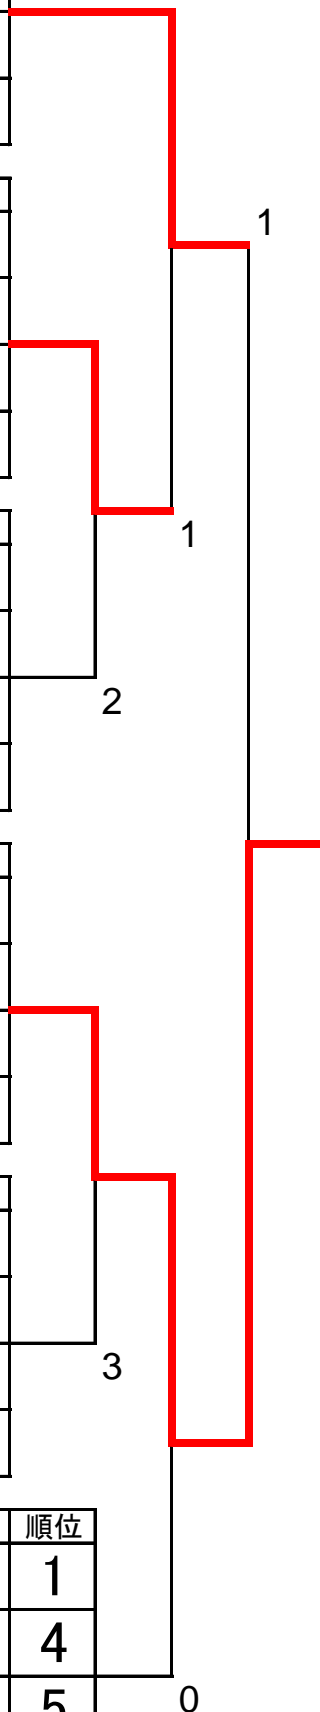

さいたま市総合選手権大会

【一般男子】

2019/12/21  
浦和総合運動場

A		1	2	3	4	勝率	差	順位
1	高橋 潤基 伊藤 悠紗 (よの軟庭会)		④	④	④	3/3		1
2	山口 寛太 平塚 樹輝 (美園南中)	0		1	④	1/3		3
3	門井 健瑠 齋藤 怜 (浦和南)	1	④		④	2/3		2
4	小堀 敬太 川崎 大和 (やまぼうし)	R	R	R		0/3		4

B		5	6	7	8	勝率	差	順位
5	坂本 翼 岡本 明 (よの軟庭会)		④	④	2	2/3	対戦負	2
6	黒田 柊哉 土田 武蔵 (浦和南)	0		2	④	1/3	対戦負	4
7	岩田 航輝 山田 航平 (泰平中)	2	④		3	1/3	対戦勝	3
8	鈴木 榛樹 廿楽 景太 (浦和)	④	2	④		2/3	対戦勝	1

C		9	10	11	12	勝率	差	順位
9	高見 薫 小島 健豊 (浦和南)		④	④	2	2/3		2
10	吉眞 大智 高橋 潤 (植竹中)	R		R	R	0/3		4
11	田崎 莉玖斗 青柳 暖人 (川通中)	0	④		0	1/3		3
12	伊藤 圭祐 戸塚 成実 (よの軟庭会)	④	④	④		3/3		1

D		13	14	15	16	勝率	ポイント差	順位
13	秋葉 皓太 池田 悠斗 (浦和南)		④	2	④	2/3		2
14	田中 幹洋 島田 佑吏 (川通中)	0		0	④	1/3		3
15	武藤 充希 酒井 彬良 (浦和)	④	④		④	3/3		1
16	菊地 雄介 中村 駿希 (天草NTC)	R	R	R		0/3		4

E		17	18	19	20	勝率	差	順位
17	久野木 滉 根岸 恒熙 (浦和南)		④	④	2	2/3		2
18	太田 雄士 相川 良 (エフェクトプラン)	1		0	0	0/3		4
19	前田 啓太 里見 律哉 (城北中)	1	④		1	1/3		3
20	鎌田 諒 荒井 明裕 (よの軟庭会)	④	④	④		3/3		1

F		21	22	23	24	25	勝率	差	順位
21	我妻 充 阿久津 貴裕 (よの軟庭会)		④	④	④	④	4/4		1
22	山本 遥輝 佐藤 蓮太郎 (岩槻中)	0		④	0	0	1/4		4
23	矢島 拓実 小川 大輝 (宮原中)	R	R		R	R	0/4		5
24	眞継 蓮 市川 直哉 (大宮北)	1	④	④		0	2/4		3
25	坂場 優作 田中 純平 (大宮サンデー)	0	④	④	④		3/4		2

【一般女子】

A			1	2	3	4	勝率	差	順位
1	古川 真祐子 秋山 天音	( 浦和南 浦和南 )		④	④	3	2/3		2
2	松澤 瑠莉 瀬戸 はるか	( 慈恩寺中 慈恩寺中 )	0		0	0	0/3		4
3	芳賀 菜月 梅崎 愛未	( 原山中 原山中 )	1	④		1	1/3		3
4	加藤 日花里 笠井 李紅奈	( 岩槻商業 岩槻商業 )	④	④	④		3/3		1

B			5	6	7	8	勝率	差	順位
5	遠藤 李菜 上川 真歩	( 浦和南 浦和南 )		④	④	④	3/3		1
6	高根 姫華 靱山 真希	( 大原中 大原中 )	R		R	R	0/3		4
7	鬼塚 碧空 柳元 愛華	( 大宮南 大宮南 )	1	④		1	1/3		3
8	中川 美咲 延島 吏牙	( 浦和麗明 浦和麗明 )	0	④	④		2/3		2