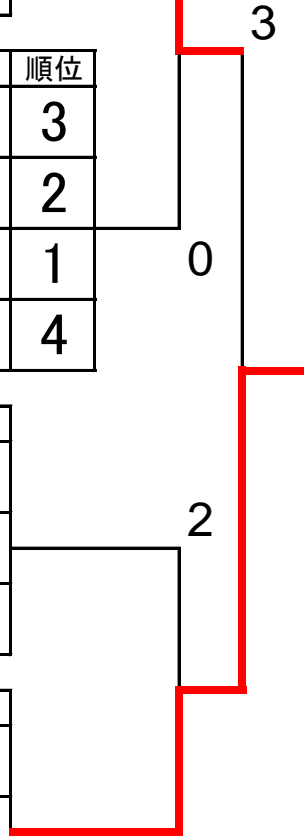

さいたま市市民大会(春季普及大会)

2019/6/16
浦和総合運動場

【2級以下男子】 表彰対象1,2,3,3位

A			1	2	3	勝率	差	順位
1	高橋 和希 齋藤 輝樹	(浦和ファミリー さいたま市)		3	3	0/2		3
2	梶川 大輔 九島 有平	(大宮サンデー 大宮サンデー)	④		④	1/2		1
3	飯島 啓仁 内海 恵介	(浦和フレンドリー 浦和フレンドリー)	④	1		2/2		2

B			4	5	6	7	勝率	差	順位
4	佐々木 翔平 村上 成弥	(大宮サンデー 大宮サンデー)		1	1	④	1/3		3
5	田村 龍之介 越智 拓海	(浦和クラブ さいたま市)	④		3	④	2/3		2
6	花田 貴俊 山本 大貴	(浦和むつみ さいたま市)	④	④		④	3/3		1
7	阿部 大城 小澤 郷	(Club-K 浦和フレンドリー)	3	3	1		0/3		4

C			8	9	10	勝率	差	順位
8	山崎 雄友 日谷 亮	(志木高OB 志木高OB)		④	1	1/2	-1	3
9	神田 大介 小林 誠和	(浦和フレンドリー 浦和フレンドリー)	2		④	1/2	±0	2
10	川上 将人 徳田 雄大	(浦和むつみ 浦和むつみ)	④	2		1/2	+1	1

D			11	12	13	勝率	差	順位
11	荻野 敦也 吉田 晶洋	(大宮サンデー 大宮サンデー)		④	2	1/2		2
12	武笠 勤 丸山 英明	(さいたま市 さいたま市)	0		1	0/2		3
13	押野 哲 佐々木 海	(浦和ファミリー 浦和ファミリー)	④	④		2/2		1