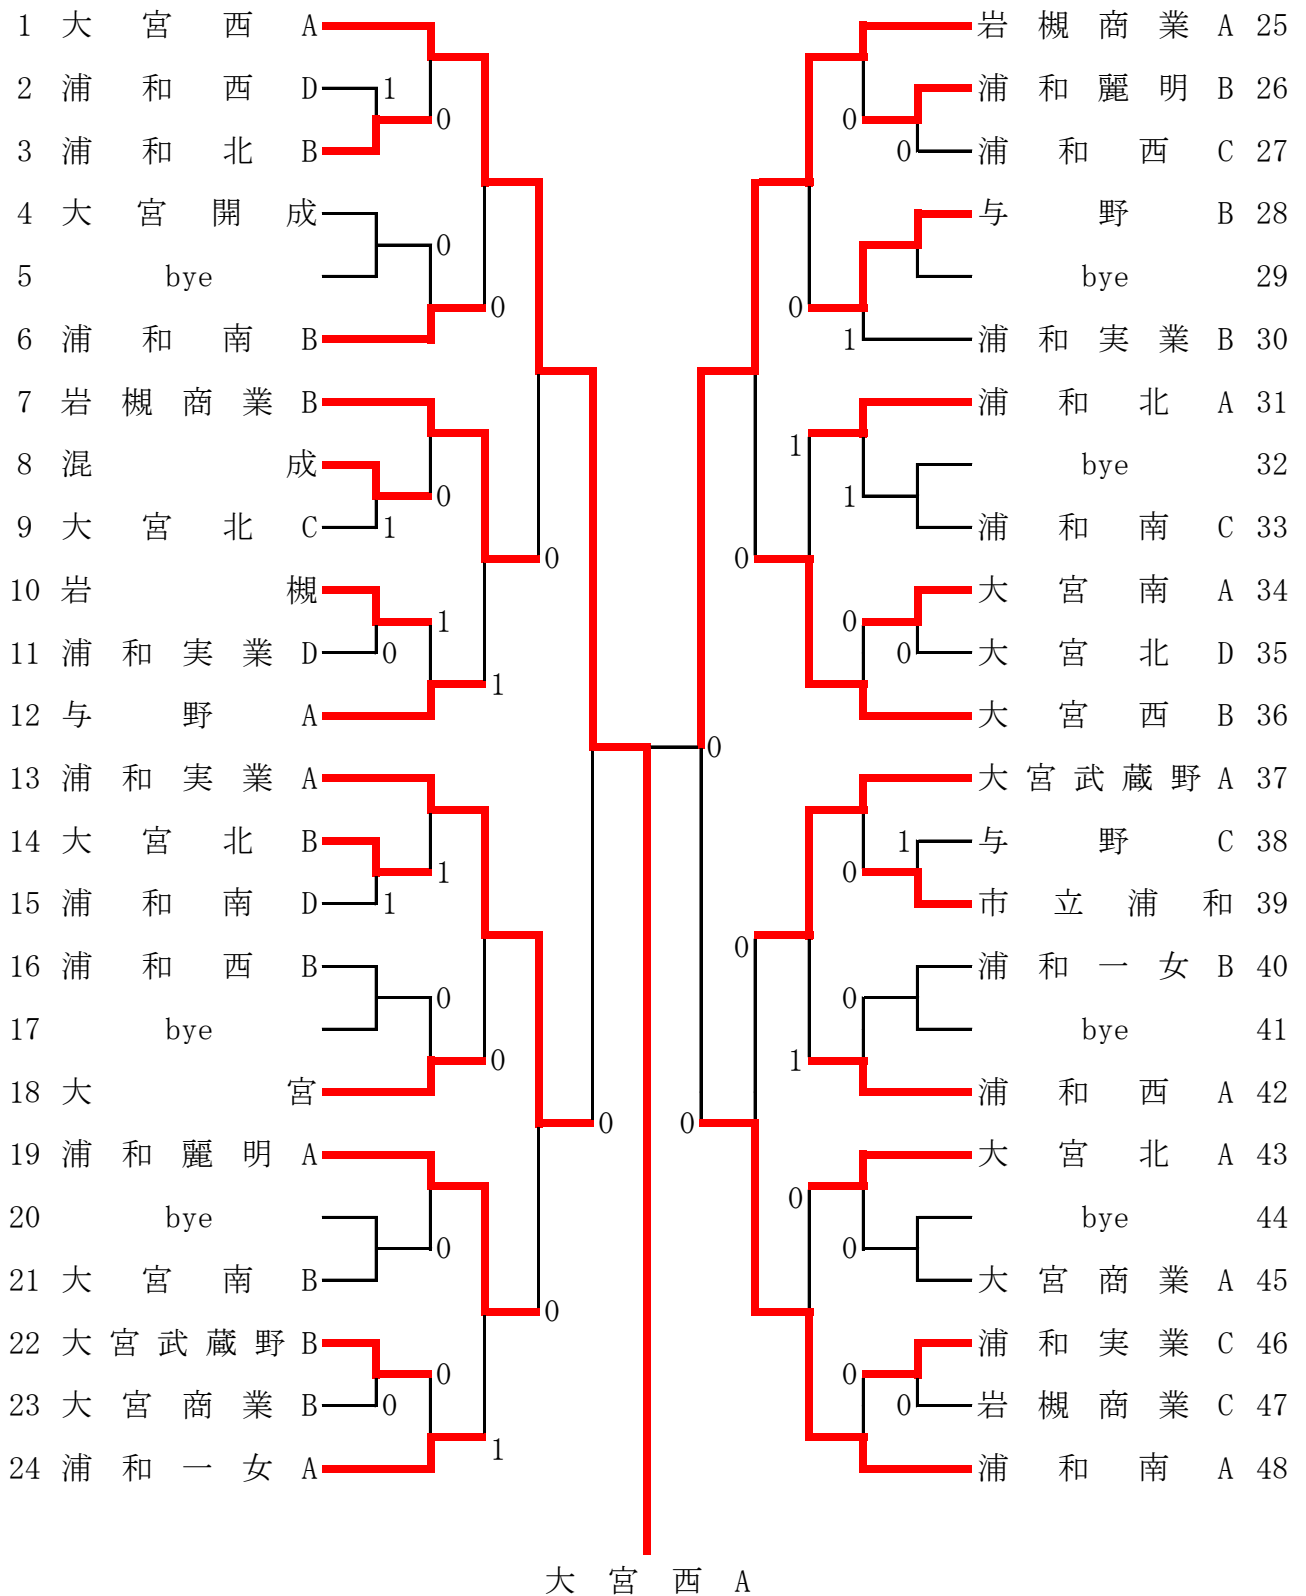

平成30年度春季さいたま市高校ソフトテニス大会（女子団体戦の部）

平成30年4月22日
天沼テニス公園

混成（浦和西 2 + 岩槻 1）