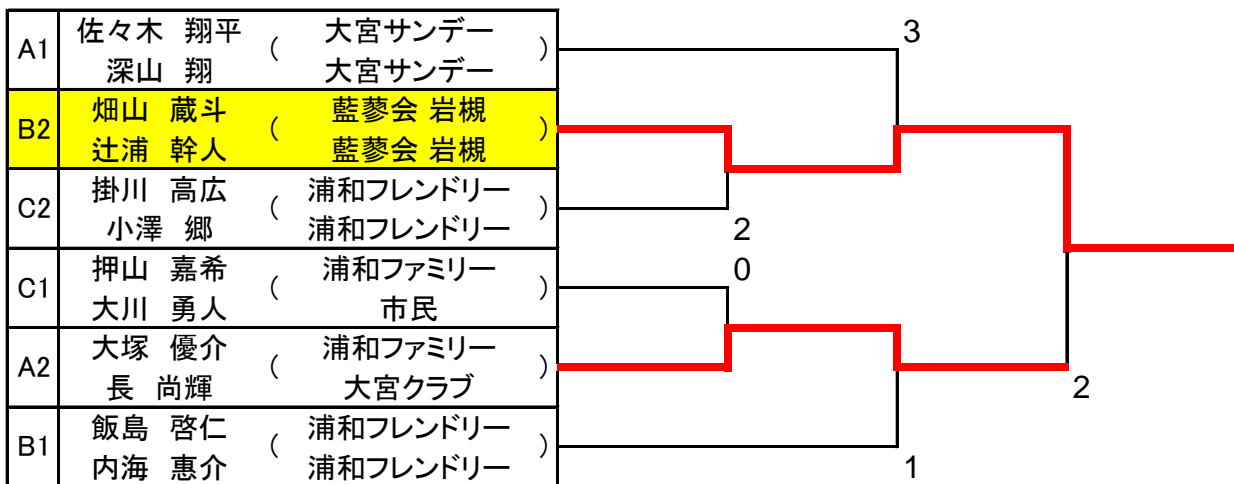

【2級以下男子】

《予選リーグ》

A			1	2	3	4	勝率	差	順位
1	佐々木 翔平 深山 翔	(大宮サンデー 大宮サンデー)		④	④	④	3/3		1
2	深谷 信一 本田 実	(岩槻フェニックス 岩槻フェニックス)	3		1	0	0/3		4
3	高橋 和希 雨宮 喜仁	(浦和ファミリー 浦和ファミリー)	3	④		2	1/3		3
4	大塚 優介 長 尚輝	(浦和ファミリー 大宮クラブ)	3	④	④		2/3		2

B			5	6	7	8	勝率	差	順位
5	飯島 啓仁 内海 恵介	(浦和フレンドリー 浦和フレンドリー)		④	④	④	3/3		1
6	三谷 克己 新保 幸三郎	(浦和ファミリー 浦和ファミリー)	0		2	2	0/3		4
7	畑山 蔵斗 辻浦 幹人	(藍蓼会 岩槻 藍蓼会 岩槻)	3	④		④	2/3		2
8	久住 敦弘 久住 翔希	(浦和ファミリー 浦和ファミリー)	1	④	1		1/3		3

C			9	10	11	勝率	差	順位
9	押山 嘉希 大川 勇人	(浦和ファミリー 市民)		④	④	2/2		1
10	小田切 裕嗣 二宮 崇	(岩槻フェニックス 岩槻フェニックス)	2		3	0/2		3
11	掛川 高広 小澤 郷	(浦和フレンドリー 浦和フレンドリー)	3	④		1/2		2

《決勝トーナメント》