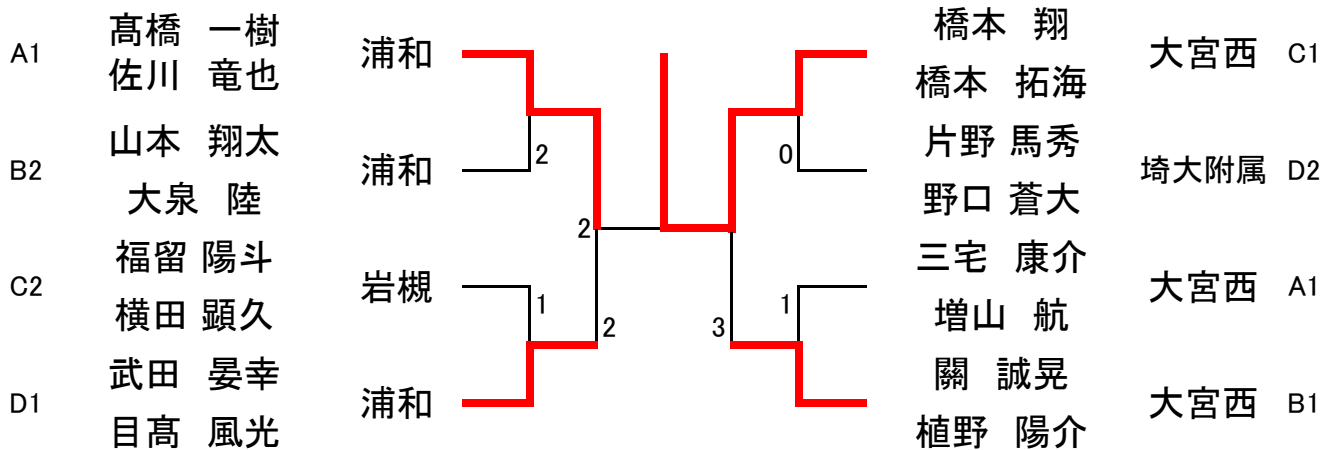

決勝トーナメント(男子)

*アルファベットはブロック、数字は順位を表す