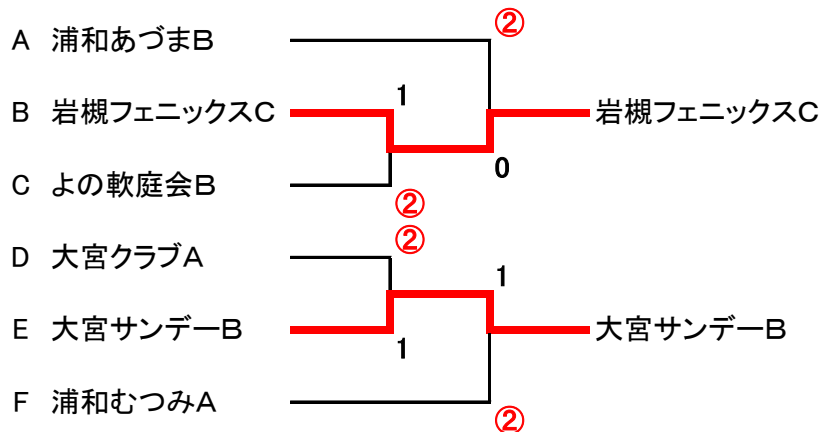

【1部】

	1	2	3	4	5	勝率	差	順位
1 よの軟庭会A		1	②	②	③	3/4		2
2 日本信号A	②		③	③	③	4/4		1
3 浦和あかつき	1	0		1	②	1/4		4
4 浦和ファミリーA	1	0	②		②	2/4		3
5 浦和あづまA	0	0	1	1		0/4		5

【2部】

《順位決定トーナメント(敗者同士で対戦し続け、最後に残った2チームが3部降格)》

さいたま市クラブ対抗戦(男子の部)

2016/11/12
荒川総合運動公園

【3部】