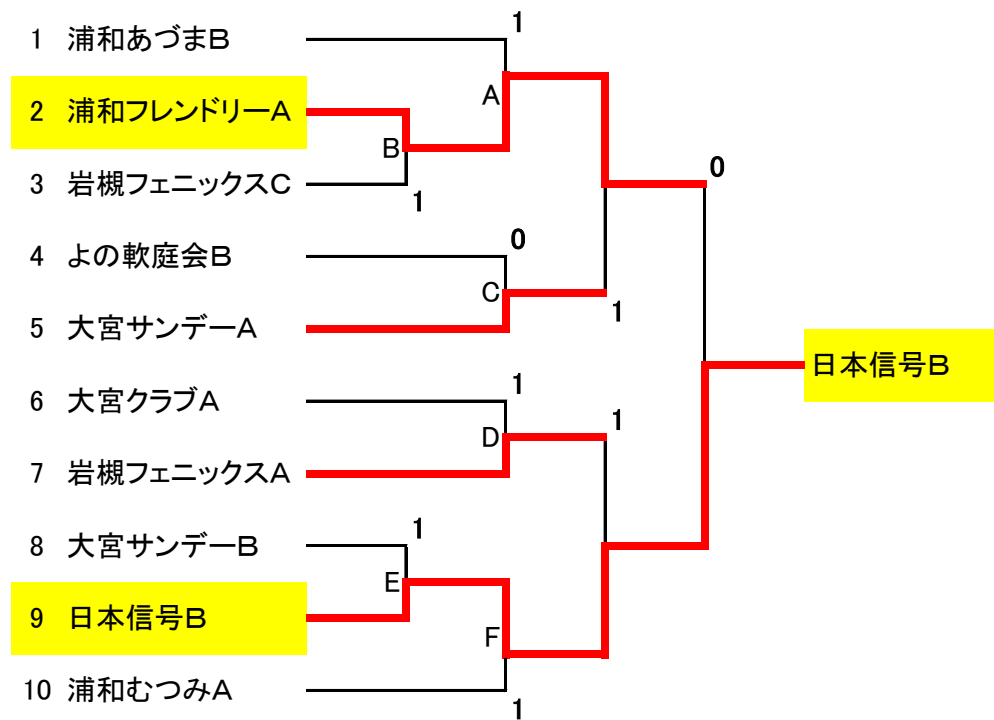

【1部】

	1	2	3	4	5	勝率	差	順位
1 よの軟庭会A		1	②	②	③	3/4		2
2 日本信号A	②		③	③	③	4/4		1
3 浦和あかつき	1	0		1	②	1/4		4
4 浦和ファミリーA	1	0	②		②	2/4		3
5 浦和あづまA	0	0	1	1		0/4		5

【2部】

《順位決定トーナメント(敗者同士で対戦し続け、最後に残った2チームが3部降格)》

さいたま市クラブ対抗戦(男子の部)

2016/11/12
荒川総合運動公園

【3部】