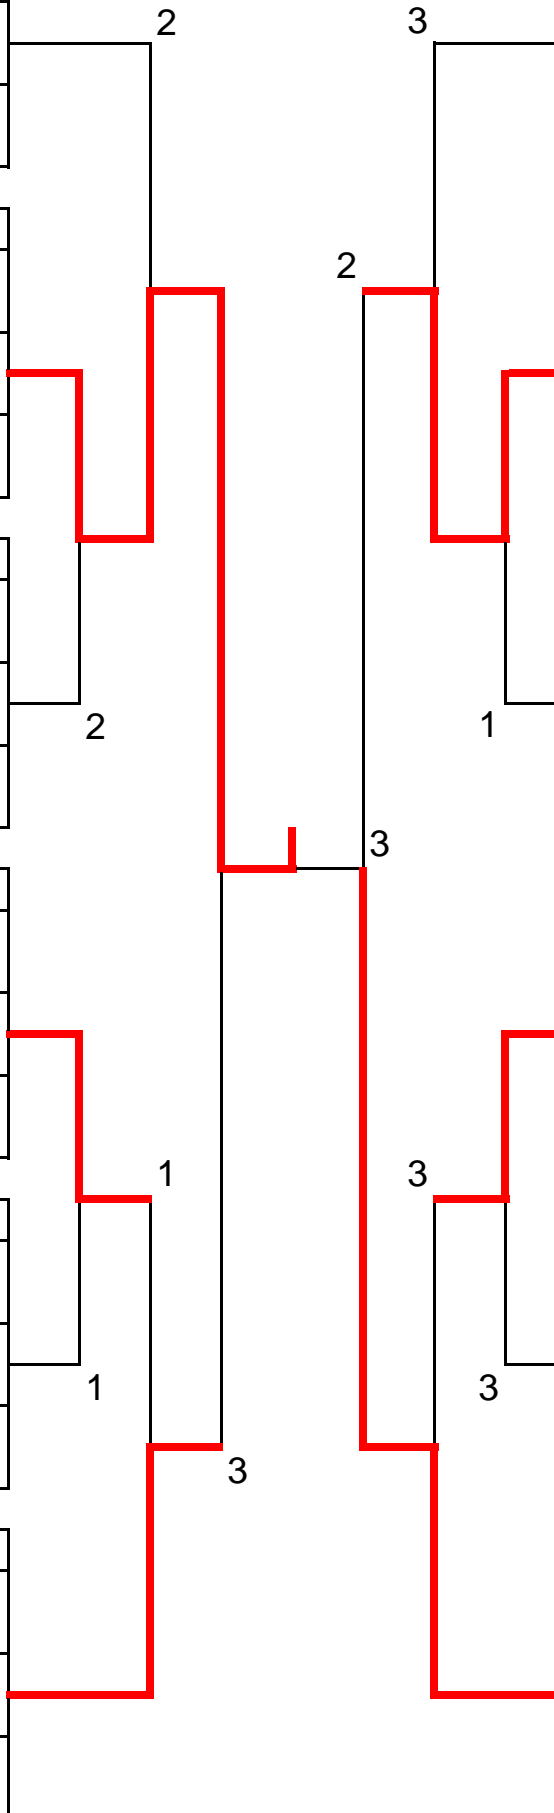

【一般男子】

A		1	2	3	勝率	差	順位
1	田中 駿太 福本 良隆 (曙ブレーキ)		④	④	2/2		1
2	籠谷 将也 島田 知哉 (岩槻フェニックス)	1		2	0/2		3
3	森泉 賢 招 健太 (富士桜部屋)	0	④		1/2		2

B		4	5	6	勝率	差	順位
4	奈良 優輝 草野 寛貴 (杉戸STA)		④	0	1/2		2
5	松本 俊介 深山 翔 (大宮サンデー)	1		0	0/2		3
6	関口 祥平 加藤 照一 (芝浦工業大学)	④	④		2/2		1

C		7	8	9	勝率	差	順位
7	石川 龍馬 荒井 大輝 (埼玉大学)		④	3	1/2	+1	1
8	加藤 翔 斉藤 和樹 (よの軟庭会)	2		④	1/2	+1	2
9	青山 大輔 大熊 光寛 (東山クラブ)	④	1		1/2	-2	3

D		10	11	12	勝率	差	順位
10	坂場 優作 加藤 瑛 (大宮サンデー)		3	0	0/2		3
11	山田 健人 佐藤 祐伍 (富士桜部屋)	④		④	2/2		1
12	伊藤 圭祐 吉田 翔太郎 (よの軟庭会)	④	2		1/2		2

E		13	14	15	勝率	差	順位
13	小見 樹 寺田 和道 (OKI)		④	④	2/2		1
14	小原澤 秀蔵 小原澤 武蔵 (曙ブレーキ)	0		④	1/2		2
15	佐藤 佑助 右田 拓人 (埼玉大学)	0	0		0/2		3

F		16	17	18	勝率	差	順位
16	阿久津 貴裕 篠田 和司 (よの軟庭会)		④	3	1/2		2
17	久武 陽登 大塚 裕貴 (埼玉大学)	0		0	0/2		3
18	新保 一磨 高洲 拓巳 (浦和むつみ)	④	④		2/2		1

G		19	20	21	勝率	差	順位
19	三橋 浩司 本田 恵一 (浦和ファミリー)		④	④	2/2		1
20	竹越 大輝 原 優人 (埼玉大学)	1		2	0/2		3
21	小沢 祐介 木村 亮太 (椎之木クラブ)	0	④		1/2		2

H		22	23	24	勝率	差	順位
22	小島勇希 山口慶大 (岩槻フェニックス)		④	1	2/2		2
23	山田 達義 飯山 剛史 (浦和むつみ)	2		3	0/2		3
24	佐々木 隼人 波多野 智康 (埼玉大学)	④	④		1/2		1

I		25	26	27	勝率	差	順位
25	森 佑輔 谷口 諒 (上尾STC)		④	④	2/2		1
26	多田 健二 水内 裕太 (芝浦工業大学)	0		2	0/2		3
27	高橋 祐貴 代田 純也 (碓氷安中クラブ)	1	④		1/2		2

J		28	29	30	勝率	差	順位
28	橋本 悠 上杉 正信 (鳩ヶ谷ファミリー)		④	1	1/2		2
29	小山 悟史 萩原 琢未 (よの軟庭会)	0		1	0/2		3
30	木村 裕次 永田 晶太郎 (芝浦工業大学)	④	④		2/2		1

K		31	32	33	勝率	差	順位
31	井出 弘樹 門部 豊 (椎之木クラブ)		④	④	2/2		1
32	川上 将人 人見 拓也 (埼玉大学)	0		3	0/2		3
33	藤本 悠平 松本 和弥 (同志組)	3	④		1/2		2

L		34	35	36	勝率	差	順位
34	我妻 充 相川 龍 (よの軟庭会)		④	④	2/2		1
35	鈴木 優 佐々木 翔平 (大宮サンデー)	1		④	1/2		2
36	関根 祐哉 録家 椋也 (岩槻フェニックス)	1	3		0/2		3