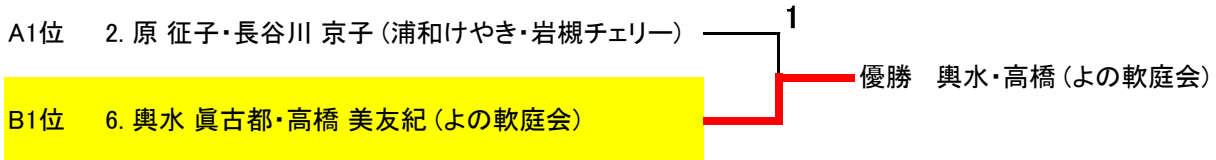

さいたま市市民大会(春季普及大会)

2014/6/22
浦和総合運動公園

【2級・3級女子】

A		1	2	3	差	順位
1	井口 あつみ・高橋 礼子 (大宮ミント)		3	1		3
2	原 征子・長谷川 京子 (浦和けやき・岩槻チェリー)	④		④		1
3	吉田 敬子・招 久美子 (大宮スカイブルー)	④	2			2

B		4	5	6	差	順位
4	齊藤 由美子・本田 美紀 (大宮スピン)		④	1		2
5	春日 千津子・内倉 道子 (大宮ミント・浦和けやき)	1		0		3
6	輿水 眞古都・高橋 美友紀 (よの軟庭会)	④	④			1

【決勝戦】

【4級女子】

4級女子		1	2	3	差	順位
1	加藤 雅美・高橋 麻由美 (大宮スカイブルー)		④	④		1
2	山崎 明美・田中 水晴 (大宮スカイブルー)	2		1		3
3	福田 美子・山田 栄美子 (大宮クラブ・大宮ミント)	3	④			2

【無級女子】

無級女子		1	2	3	差	順位
1	越智 幾子・細井 理恵 (浦和リバース)		3	④		2
2	湯川 久美子・黒木 真紀 (大宮ミント・市民)	④		④		1
3	原 美喜・並木 かず子 (市民・浦和リバース)	3	2			3