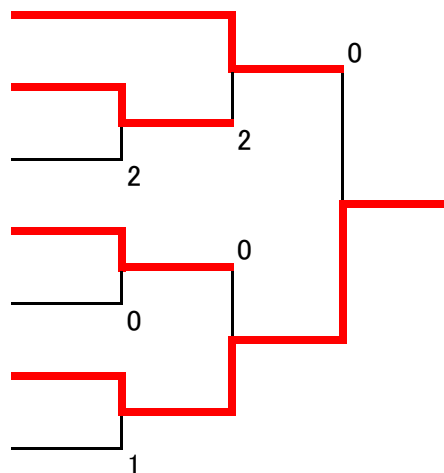

D	10	11	12	勝率	差	順位
10 大宮クラブA		③	⑤			1
11 浦和あかつきB	2		④			2
12 浦和フレンドリー	0	1				3

E	13	14	15	勝率	差	順位
13 よの軟庭会		⑤	③			1
14 UKTC	0		0			3
15 浦和ファミリーA	2	⑤				2

F	16	17	18	勝率	差	順位
16 日本信号		④	④			1
17 大宮サンデーA	1		③			2
18 岩槻フェニックス	1	2				3

G	19	20	21	勝率	差	順位
19 さくらそう		⑤	④			1
20 りそなHD	0		1			3
21 浦和あづまB	1	④				2

さいたま市夏季選手権大会(5ペア団体戦)

1位トーナメント

- A1位 1.椎之木クラブ
- B1位 4.曙ブレーキ
- C1位 9.浦和あかつきA
- D1位 10.大宮クラブ
- E1位 13.よの軟庭会
- F1位 16.日本信号
- G1位 19.さくらそうクラブ

2位トーナメント

- A2位 2.やまぼうしクラブ
- B2位 5.武蔵野銀行
- C2位 7.浦和あづまA
- D2位 11.浦和あかつきB
- E2位 15.浦和ファミリーA
- F2位 17.大宮サンデーA
- G2位 21.浦和あづまB

3位トーナメント

- A3位 3.浦和ファミリーB
- B3位 6.大宮クラブB
- C3位 8.大宮サンデーB
- D3位 12.浦和フレンドリー
- E3位 14.UKTC
- F3位 18.岩槻フェニックス
- G3位 20.りそなHD