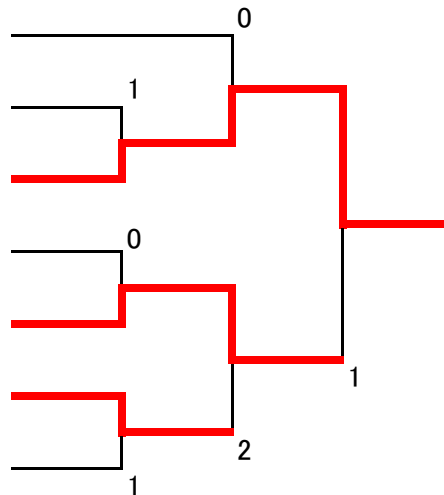

D	10	11	12	勝率	差	順位
10 大宮クラブA		③	⑤			1
11 浦和あかつきB	2		④			2
12 浦和フレンドリー	0	1				3

E	13	14	15	勝率	差	順位
13 よの軟庭会		⑤	③			1
14 UKTC	0		0			3
15 浦和ファミリーA	2	⑤				2

F	16	17	18	勝率	差	順位
16 日本信号		④	④			1
17 大宮サンデーA	1		③			2
18 岩槻フェニックス	1	2				3

G	19	20	21	勝率	差	順位
19 さくらそう		⑤	④			1
20 りそなHD	0		1			3
21 浦和あづまB	1	④				2

さいたま市夏季選手権大会(5ペア団体戦)

1位トーナメント

- A1位 1.椎之木クラブ
- B1位 4.曙ブレーキ
- C1位 9.浦和あかつきA
- D1位 10.大宮クラブ
- E1位 13.よの軟庭会
- F1位 16.日本信号
- G1位 19.さくらそうクラブ

2位トーナメント

- A2位 2.やまぼうしクラブ
- B2位 5.武蔵野銀行
- C2位 7.浦和あづまA
- D2位 11.浦和あかつきB
- E2位 15.浦和ファミリーA
- F2位 17.大宮サンデーA
- G2位 21.浦和あづまB

3位トーナメント

- A3位 3.浦和ファミリーB
- B3位 6.大宮クラブB
- C3位 8.大宮サンデーB
- D3位 12.浦和フレンドリー
- E3位 14.UKTC
- F3位 18.岩槻フェニックス
- G3位 20.りそなHD