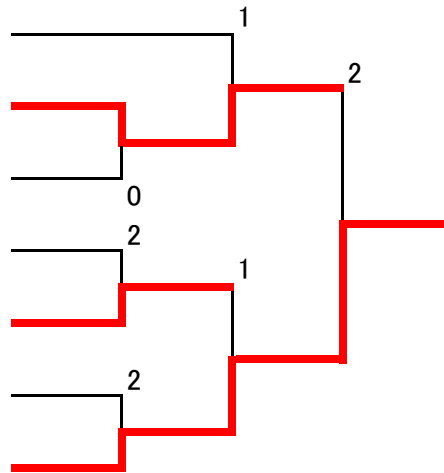

さいたま市夏季選手権大会(5ペア団体戦)

1位トーナメント

- A1位 1.椎之木クラブ
- B1位 4.曙ブレーキ
- C1位 9.浦和あかつきA
- D1位 10.大宮クラブ
- E1位 13.よの軟庭会
- F1位 16.日本信号
- G1位 19.さくらそうクラブ

2位トーナメント

- A2位 2.やまぼうしクラブ
- B2位 5.武蔵野銀行
- C2位 7.浦和あづまA
- D2位 11.浦和あかつきB
- E2位 15.浦和ファミリーA
- F2位 17.大宮サンデーA
- G2位 21.浦和あづまB